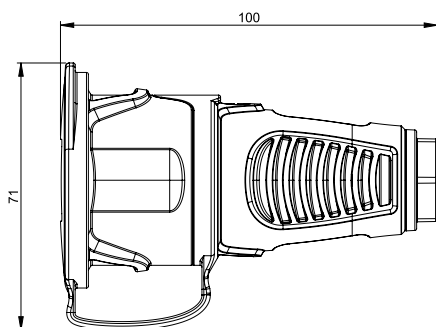

Schutzkontaktkupplung: franz./belg. System IP54 mit Deckelband

Version	Gummi	Vollgummi
Kontaktträger	Polyamid (PA6)	Gummi (TPE)
franz./belg.	2411-sr	–
franz./belg. mit Shutter	2411-src	–

VPE=20 Stk.