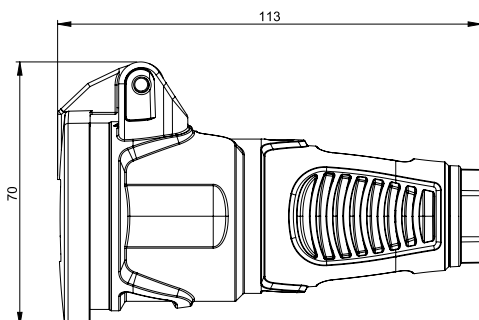

Schutzkontaktkupplung: franz./belg. System IP54 mit Klappdeckel

Version	Gummi	Vollgummi
Kontaktträger	Polyamid (PA6)	Gummi (TPE)
franz./belg.	2412-srw	-
franz./belg. mit Shutter	2412-srcw	-

VPE=20 Stk.