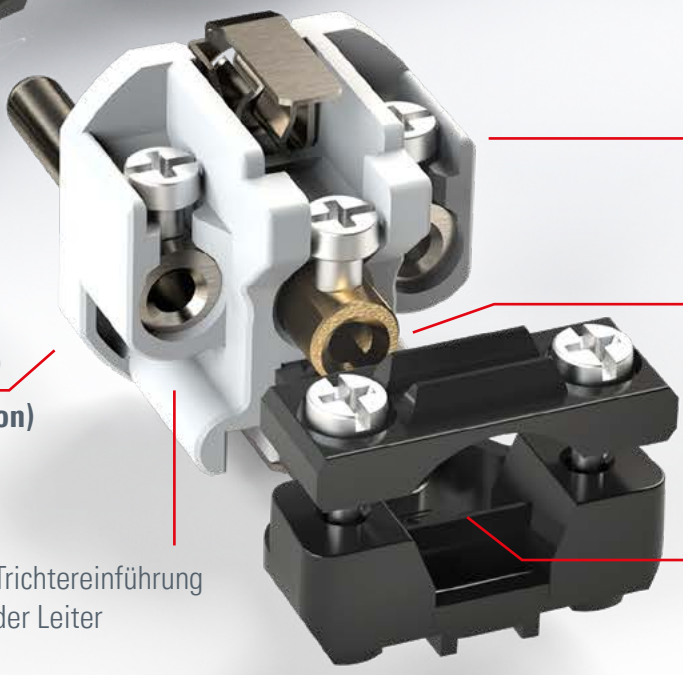

Modernes, schlankes
und ergonomisches
Design

**Optimierter
Griffbereich**
(perfekter Halt für sicheres
Stecken und Ziehen)

**Robustes
Gummigehäuse**
(TPE)

Bewährte Kontaktträger

- PA6 (Gummiversion)
- TPE (Vollgummiversion)

Sonderfarben **Ring**

Sonderfarben **Haube**

QUALITÄT IN JEDEM DETAIL

...gefertigt nach internationalen Normen

Kontaktträger
Gummi (TPE)

(Vollgummiversion)

EINFACHE UND SCHNELLE MONTAGE

- ✓ leicht demontierbare Haube
- ✓ großer Anschlussraum
- ✓ einfaches Montieren der Kontaktträger
- ✓ Zugentlastung innenliegend
- ✓ leicht bedienbare Zugentlastungselemente (offene Schrauben)
- ✓ alle Kontaktschrauben sind aus einer Richtung bedienbar

Kontaktträger
Polyamid (PA6)
(Gummiversion)

Trichtereinführung
der Leiter

offene +/- Kontakt-
schrauben (PH2)

PE Kontakt voreilend
(kein Kürzen von L und N
notwendig)

offene Zugentlastung (PA6)

Stecker IP54