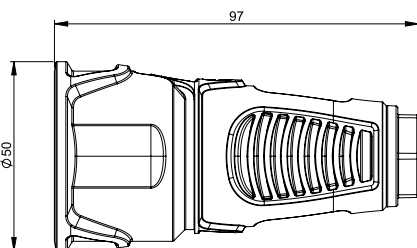

Schutzkontaktkupplung: österr./deutsches System IP20

Version	Gummi	Vollgummi
Kontaktträger	Polyamid (PA6)	Gummi (TPE)
österr./deutsch	2510-sr	2520-sr
österr./deutsch mit Shutter	2510-src	-

VPE=20 Stk.

Schutzkontaktkupplung: franz./belg. System IP20