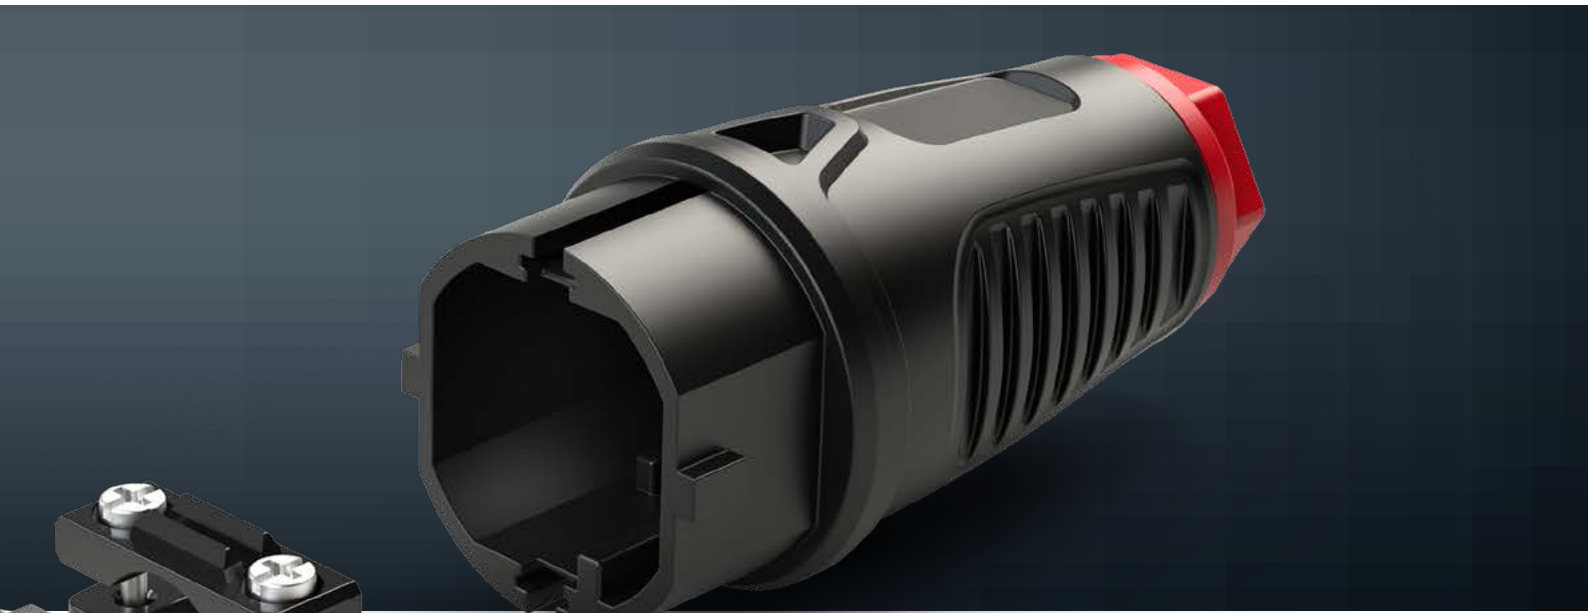

Die Schutzkontaktserie TAURUS von PCE steht seit 2002 für Robustheit und Zuverlässigkeit. Millionenfach im Einsatz, gibt diese erfolgreiche Produktfamilie nun ihre starken Gene an die nächste Generation weiter. Der neue **TAURUS 2** besticht durch modernes Design und außergewöhnliche Vielseitigkeit. Die funktionale Bauweise garantiert einfachste und schnellste Montage sowie unschlagbare Benutzerfreundlichkeit.

Modernes, schlankes
und ergonomisches
Design

**Optimierter
Griffbereich**
(perfekter Halt für sicheres
Stecken und Ziehen)

**Robustes
Gummigehäuse**
(TPE)

Bewährte Kontaktträger

- PA6 (Gummiversion)
- TPE (Vollgummiversion)

Sonderfarben **Ring**

Sonderfarben **Haube**

QUALITÄT IN JEDEM DETAIL

...gefertigt nach internationalen Normen

Kontaktträger
Gummi (TPE)

(Vollgummiversion)

EINFACHE UND SCHNELLE MONTAGE

- ✓ leicht demontierbare Haube
- ✓ großer Anschlussraum
- ✓ einfaches Montieren der Kontaktträger
- ✓ Zugentlastung innenliegend
- ✓ leicht bedienbare Zugentlastungselemente (offene Schrauben)
- ✓ alle Kontaktschrauben sind aus einer Richtung bedienbar