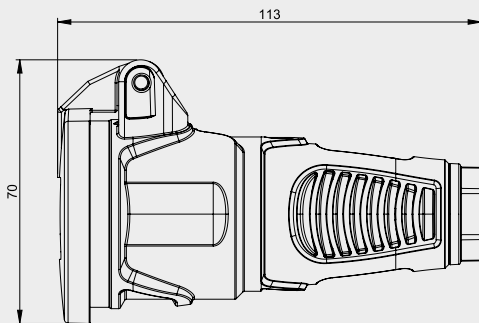

Schutzkontaktkupplung: österr./deutsches System IP54 mit Klappdeckel

Version	Gummi	Vollgummi
Kontaktträger	Polyamid (PA6)	Gummi (TPE)
österr./deutsch	2512-sr	2522-sr
österr./deutsch mit Shutter	2512-src	-

VPE=20 Stk.