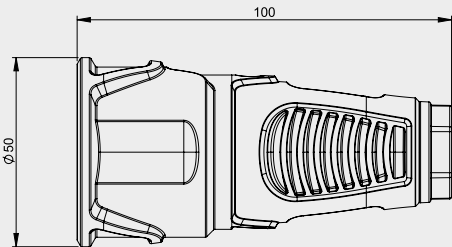

Schutzkontaktkupplung: österr./deutsches System IP20

Version	Gummi	Vollgummi
Kontaktträger	Polyamid (PA6)	Gummi (TPE)
österr./deutsch	2510-sr	2520-sr
österr./deutsch mit Shutter	2510-src	-

VPE=20 Stk.