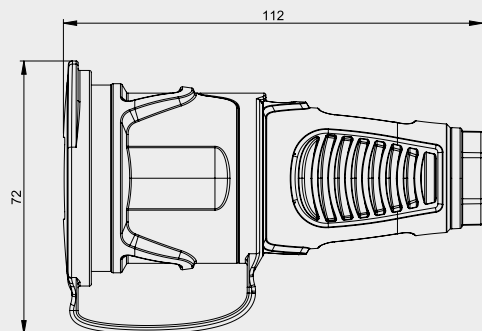

Kupplung IP54 mit Deckelband

Schutzkontaktkupplung Serie TAURUS²

- Gummiversion (Haube TPE, Kontaktträger PA6) oder Vollgummiversion (Haube TPE, Kontaktträger TPE)
- Schutzkontaktssystem: österr./deutsch oder franz./belg.
- mit oder ohne Shutter
- mit Deckel und Deckelband
- Standardfarbe: Haube schwarz (ähnl. RAL9005) / Ring und Deckel rot (ähnl. RAL3000)
- Schutzart: **IP54** staub- und spritzwassergeschützt

Schutzkontaktkupplung: österr./deutsches System IP54 mit Deckelband

Version	Gummi	Vollgummi
Kontaktträger	Polyamid (PA6)	Gummi (TPE)
österr./deutsch	2511-sr	2521-sr
österr./deutsch mit Shutter	2511-src	–

VPE=20 Stk.