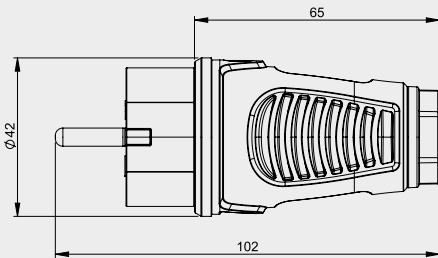

Schutzkontaktstecker: österr./deutsches System IP54

Version	Gummi	Vollgummi
Kontaktträger	Polyamid (PA6)	Gummi (TPE)
österr./deutsch	0511-sr	0512-sr

VPE=30 Stk.