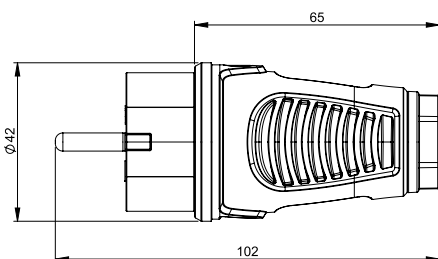

Schutzkontaktstecker: österr./deutsches System IP54

Version	Gummi	Vollgummi
Kontaktträger	Polyamid (PA6)	Gummi (TPE)
österr./deutsch	0511-sr	0512-sr

VPE=30 Stk.

Schutzkontaktstecker: 2-fach Schutzleitersystem IP54