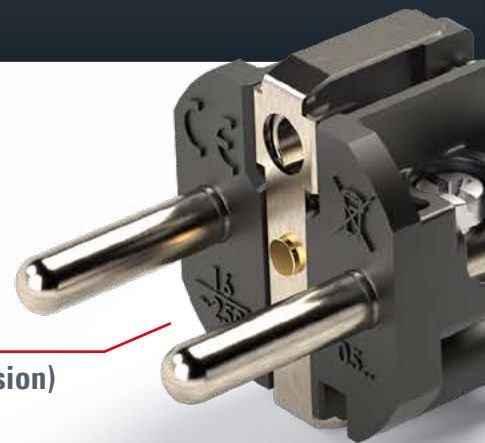

Modernes, schlankes
und ergonomisches
Design

**Optimierter
Griffbereich**
(perfekter Halt für sicheres
Stecken und Ziehen)

**Robustes
Gummigehäuse**
(TPE)

Bewährte Kontaktträger

- PA6 (Gummiversion)
- TPE (Vollgummiversion)

Sonderfarben **Ring**

Sonderfarben **Haube**

QUALITÄT IN JEDEM DETAIL

...gefertigt nach internationalen Normen

Kontaktträger
Gummi (TPE)

(Vollgummiversion)

EINFACHE UND SCHNELLE MONTAGE

- ✓ leicht demontierbare Haube
- ✓ großer Anschlussraum
- ✓ einfaches Montieren der Kontaktträger
- ✓ Zugentlastung innenliegend
- ✓ leicht bedienbare Zugentlastungselemente (offene Schrauben)
- ✓ alle Kontaktschrauben sind aus einer Richtung bedienbar

Kontaktträger
Polyamid (PA6)
(Gummiversion)

Trichtereinführung
der Leiter

offene +/- Kontakt-
schrauben (PH2)

PE Kontakt voreilend
(kein Kürzen von L und N
notwendig)

offene Zugentlastung (PA6)

Stecker IP54